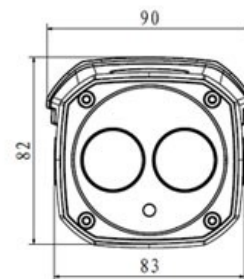

CP- UNC-TA10R3

1 MP HD Array Bullet Camera - 30Mtr.